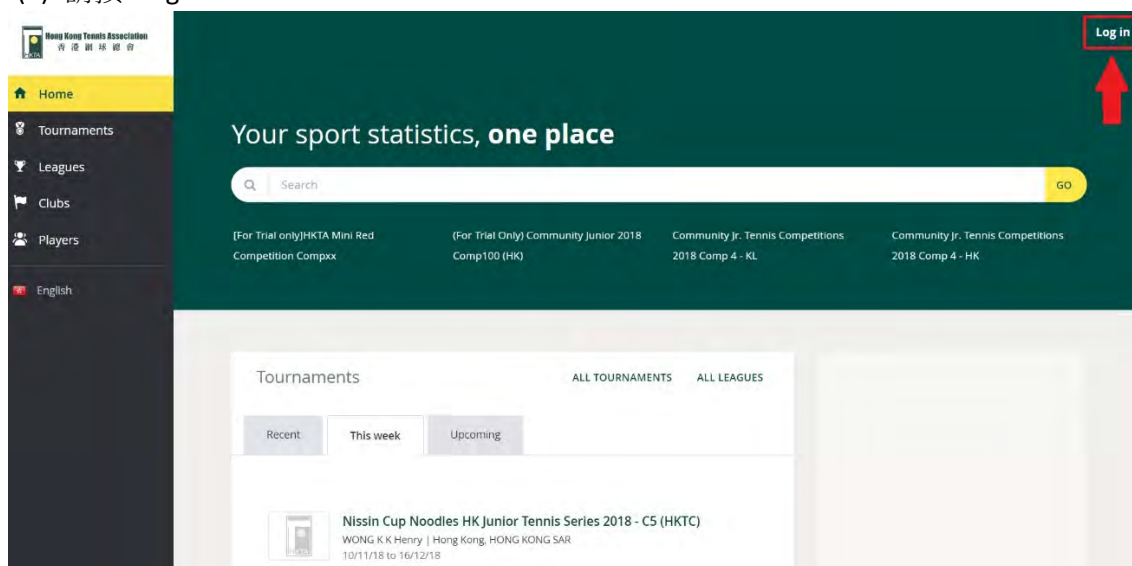

## 建立網總賽事帳戶

請到 <https://hkta.tournamentsoftware.com> 或掃描以下二維碼以登入網上報名網址。

(1) 請按 'Log in'

(2) 請按 'Sign up' 以申請網總賽事帳戶。

- (3) 請細閱有關個人資料蒐集之條款及目的, 請於空格中打剔號以表示閣下同意上述之條款, 然後按 ‘next’ 以進行下一步驟。

Registration

1 Rules & Regulations 2 Profile 3 Account