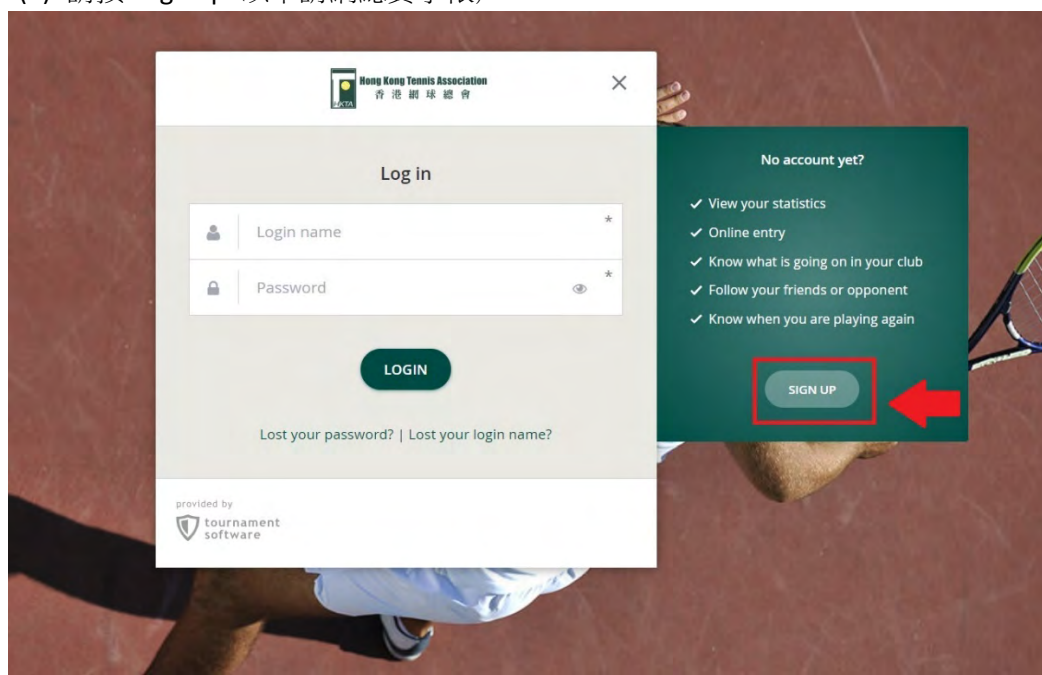

## 建立網總賽事帳戶

請到 <https://hkta.tournamentsoftware.com> 或掃描以下二維碼以登入網上報名網址。

(1) 請按 'Log in'

(2) 請按 'Sign up' 以申請網總賽事帳戶。

- (3) 請細閱有關個人資料蒐集之條款及目的, 請於空格中打剔號以表示閣下同意上述之條款, 然後按 ‘next’ 以進行下一步驟。

Registration

1 Rules & Regulations 2 Profile 3 Account