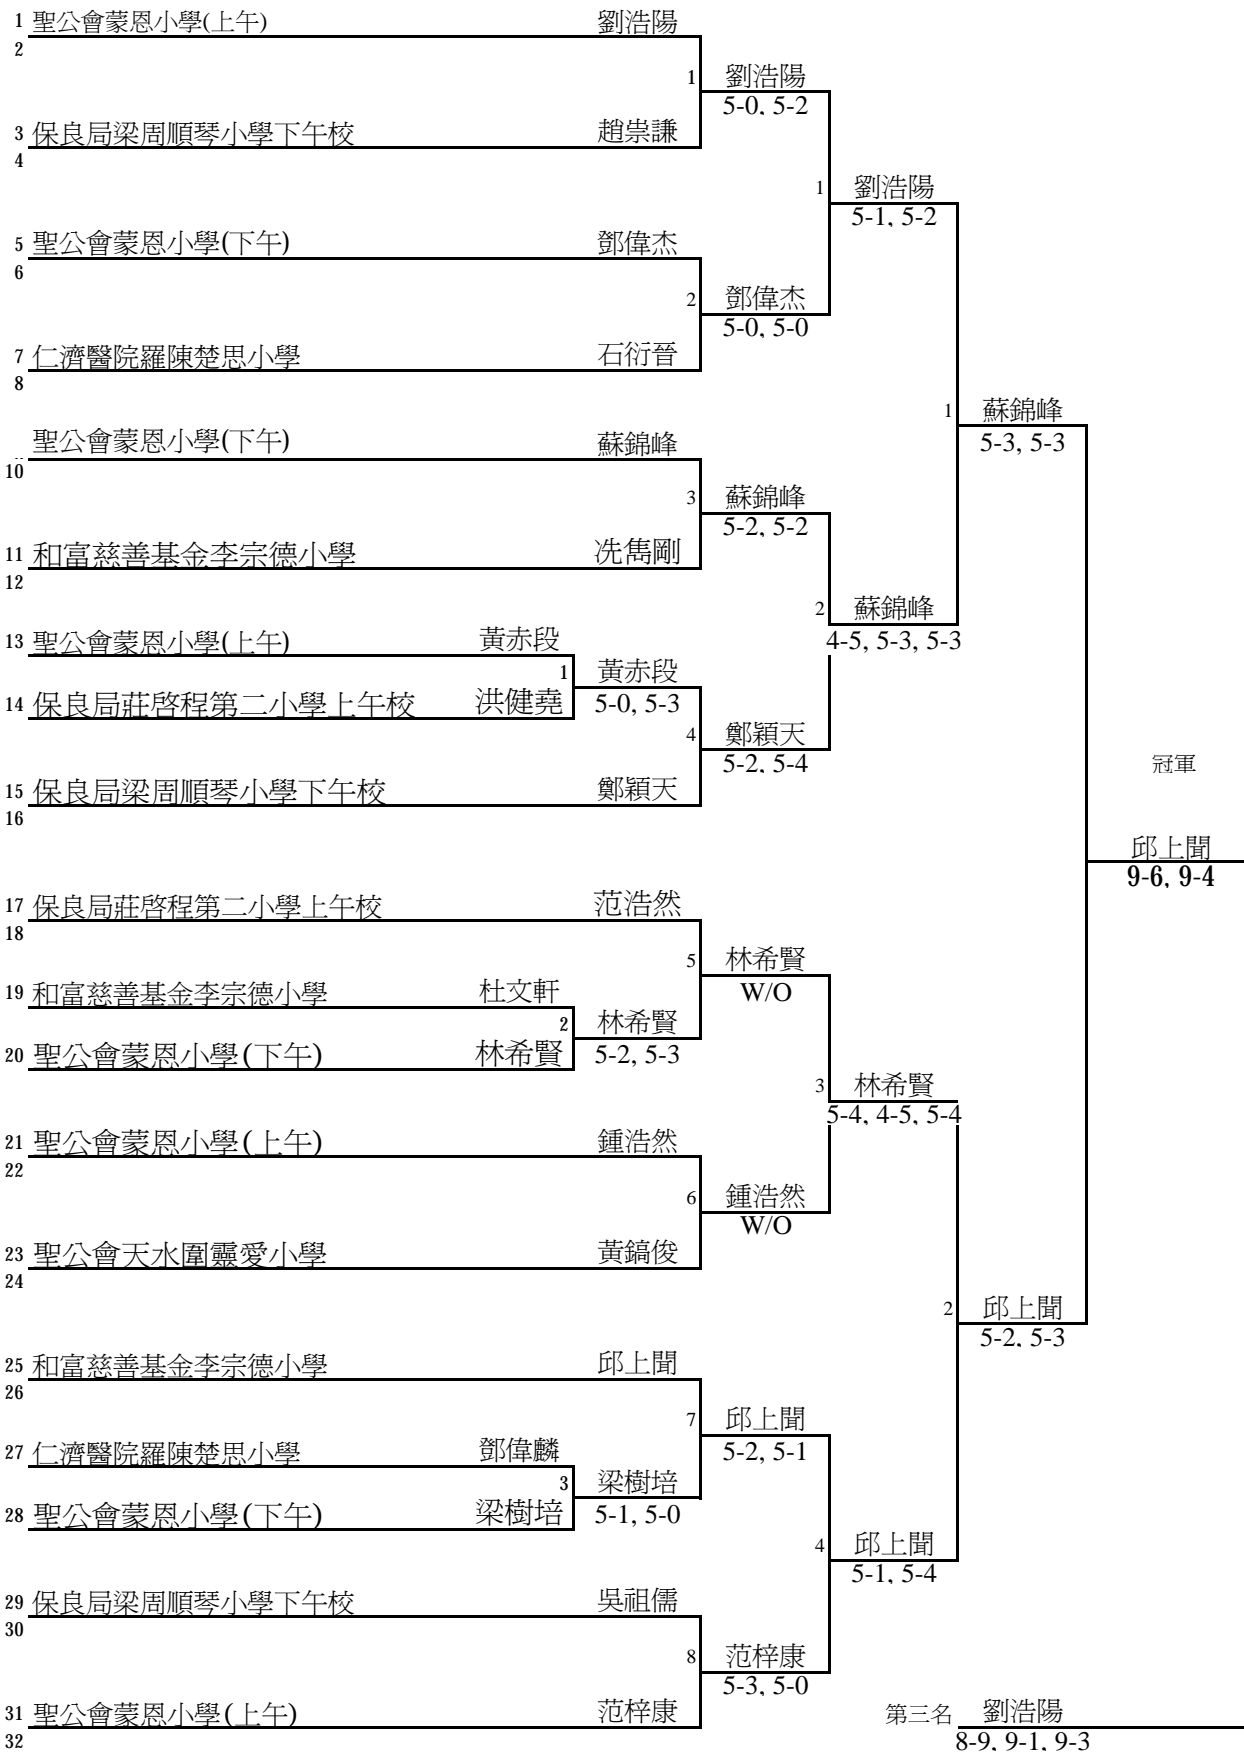

第三階段之小型網球分區校際賽2010

新界西男子 9歲

Referee : LIN Chun Lam