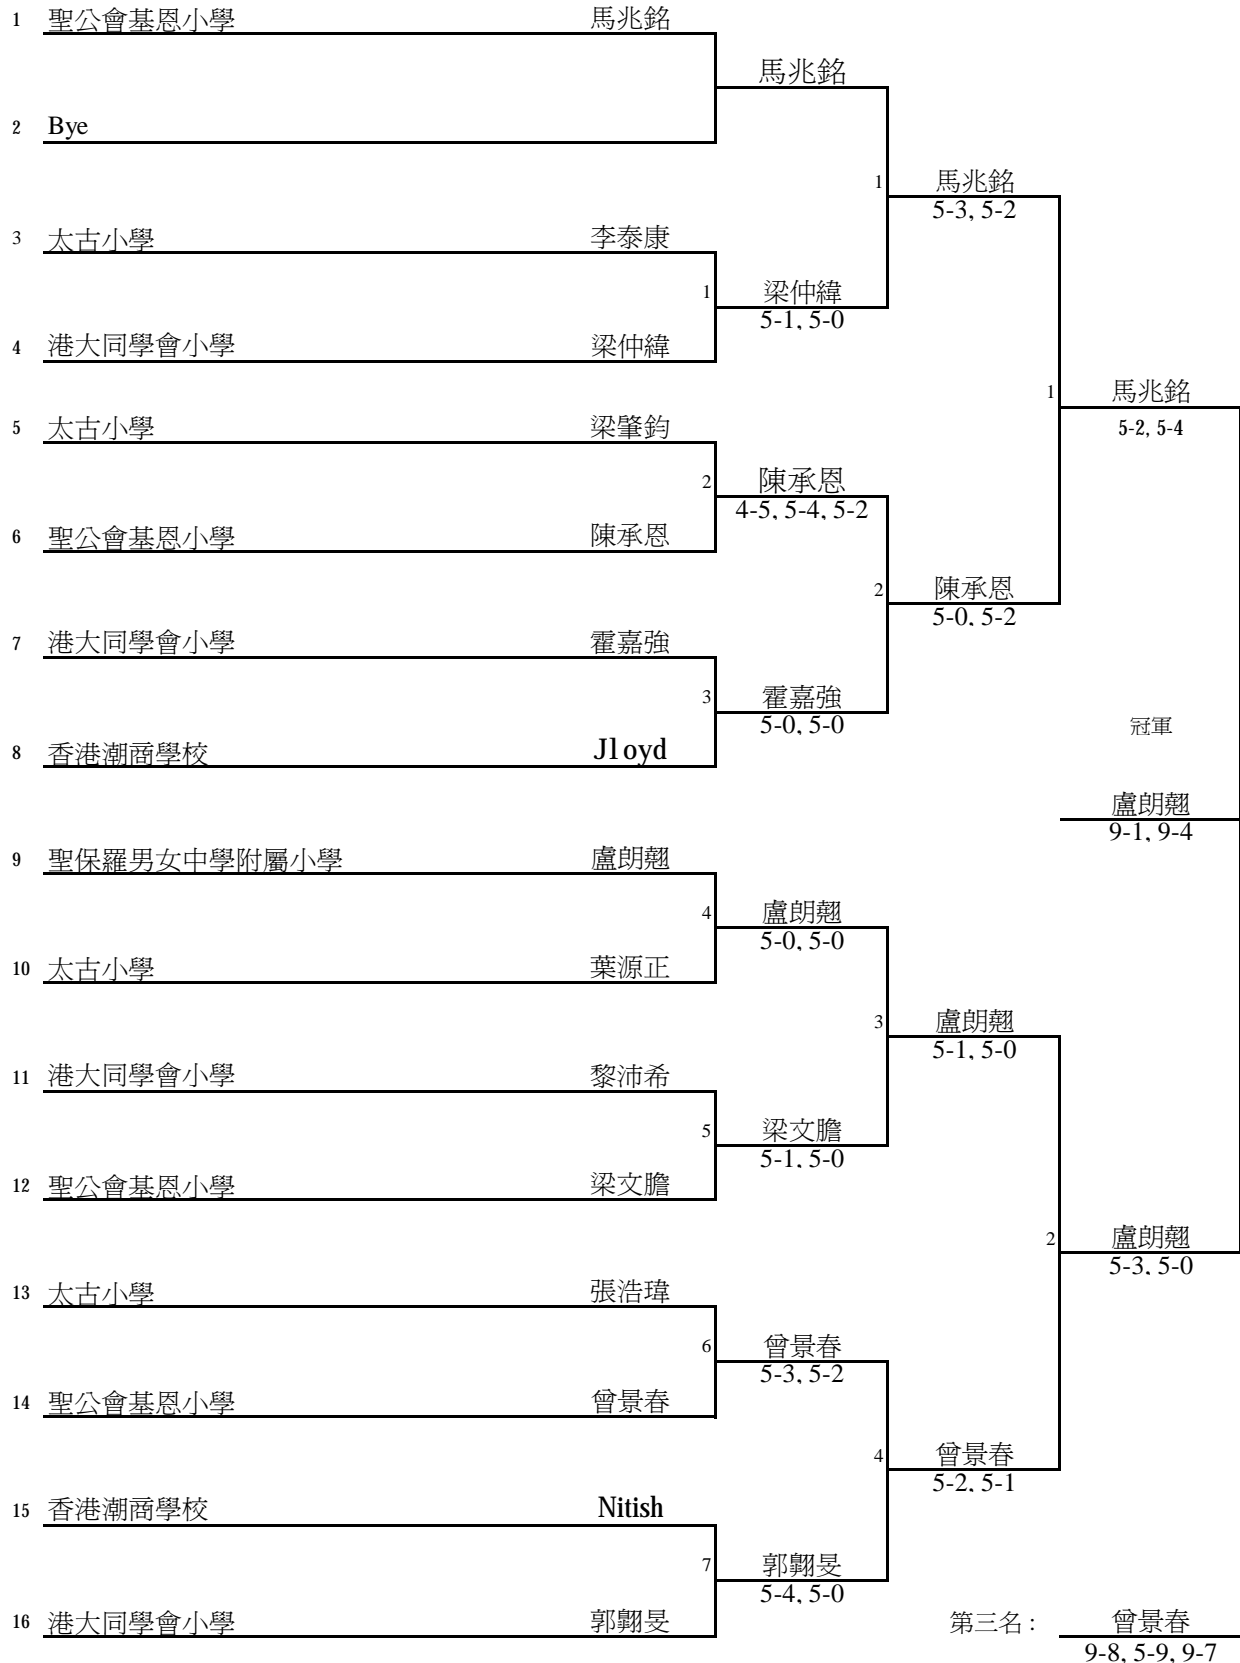

Referee : LIN Chun Lam 連鎮林

第三階段之小型網球分區校際賽2010

香港區 男子 8歲

Referee : LIN Chun Lam 連鎮林

第三階段之小型網球分區校際賽2010

香港區 女子 9歲

Referee : LIN Chun Lam 連鎮林

第三階段之小型網球分區校際賽2010