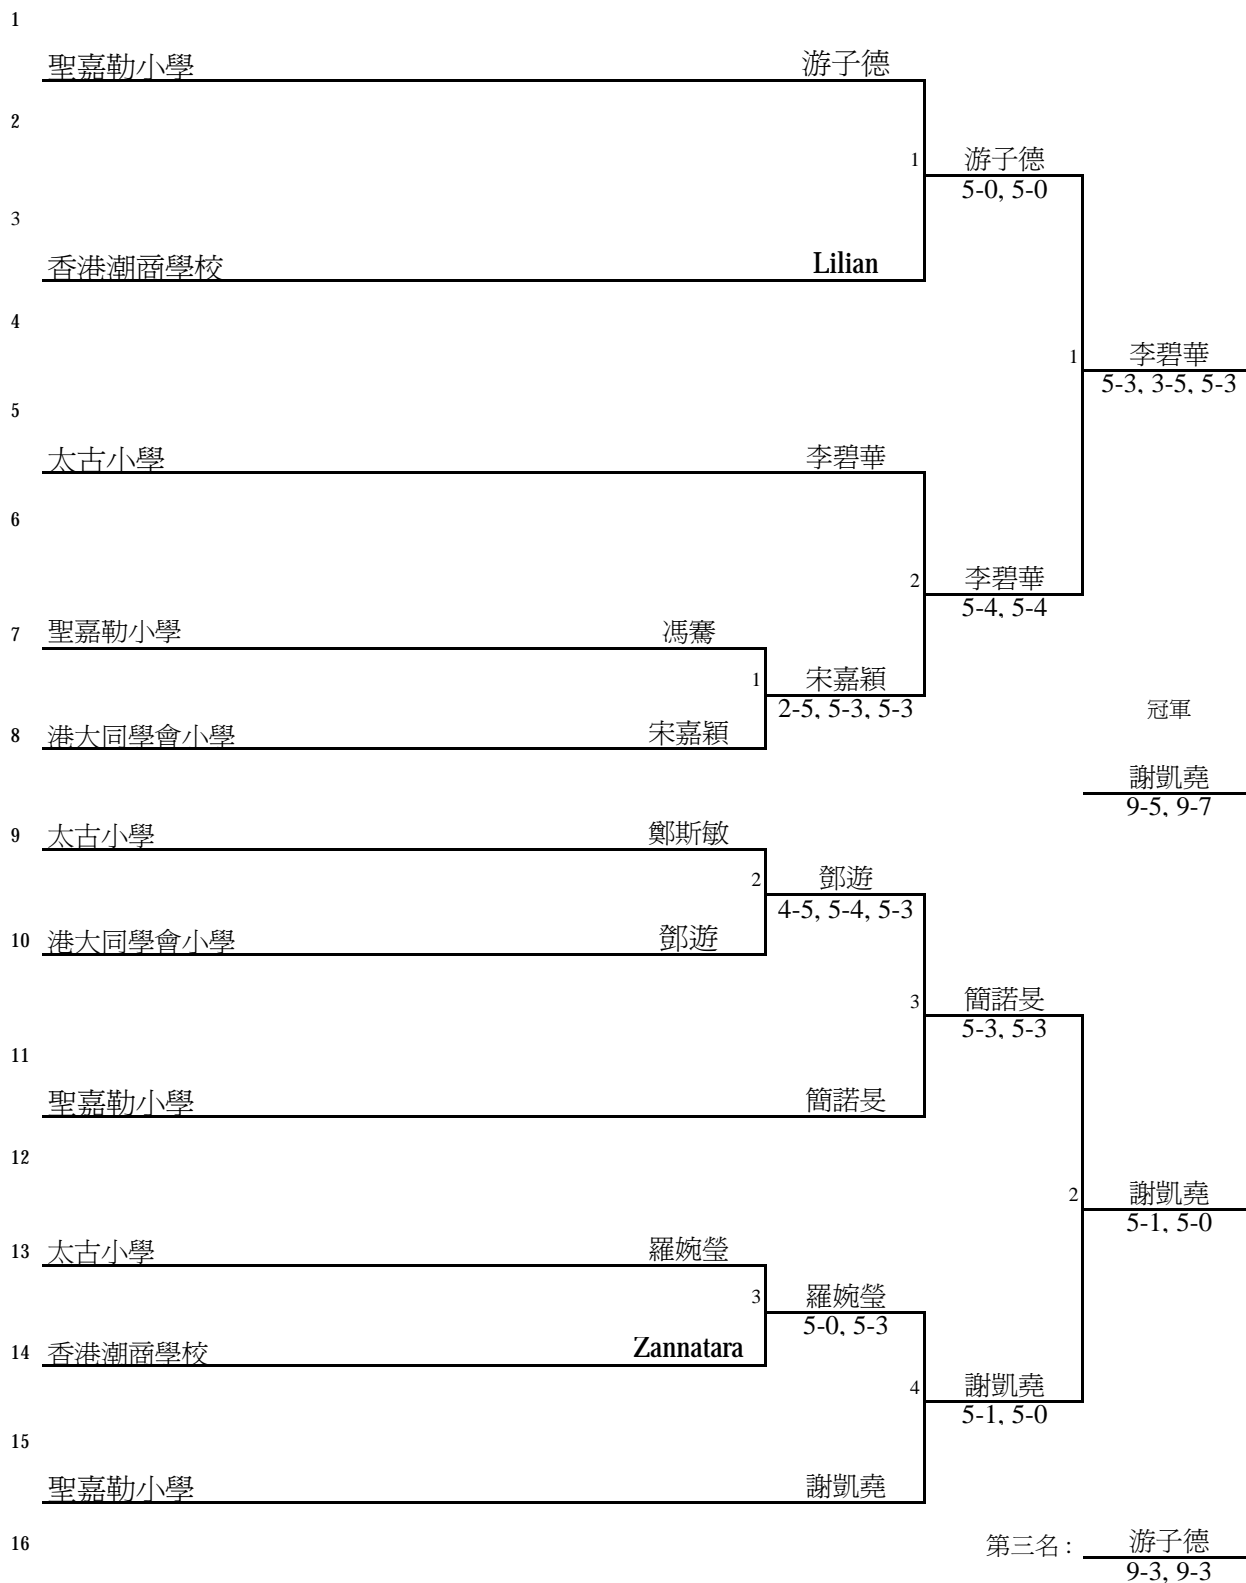

第三階段之小型網球分區校際賽2010

香港區 女子 8歲

Referee : LIN Chun Lam 連鎮林