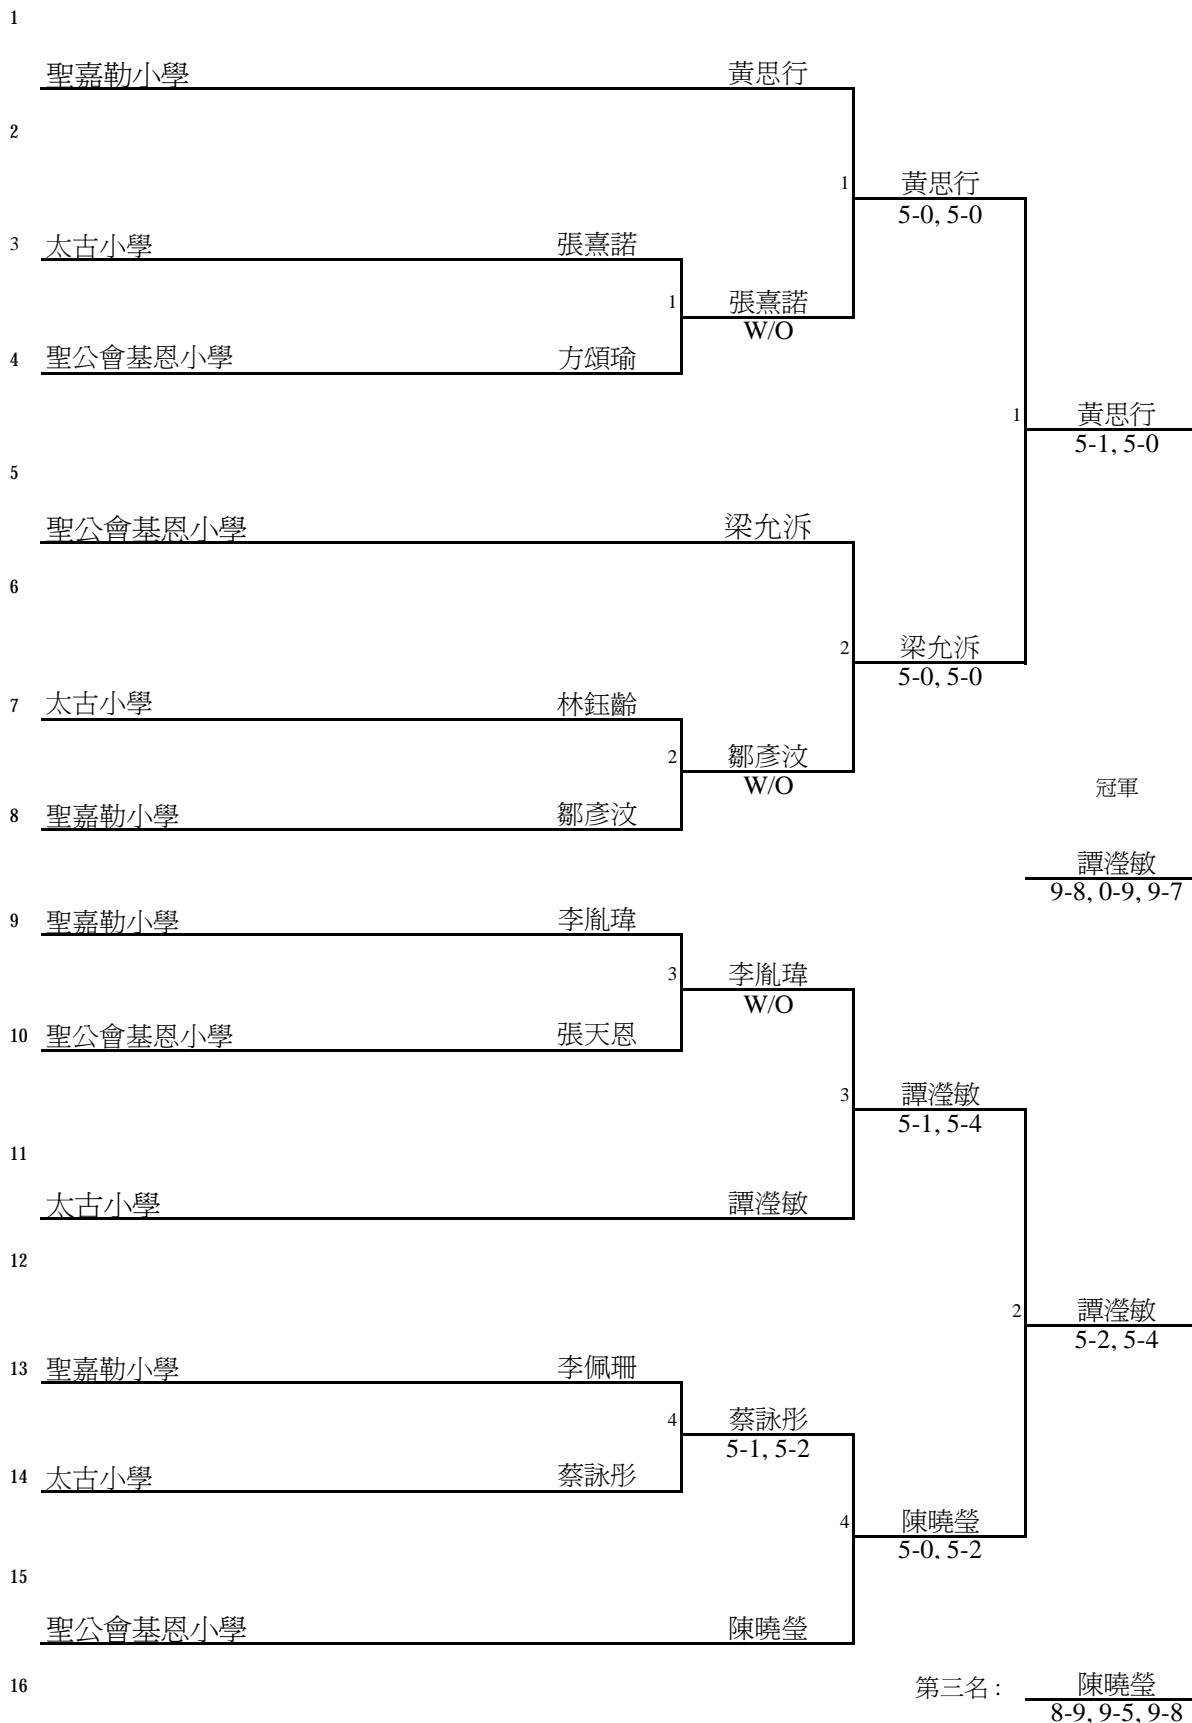

第三階段之小型網球分區校際賽2010

香港區 女子 7歲

Referee : LIN Chun Lam 連鎮林

第三階段之小型網球分區校際賽2010

香港區 男子 7歲

Referee : LIN Chun Lam 連鎮林

第三階段之小型網球分區校際賽2010

香港區 女子 8歲