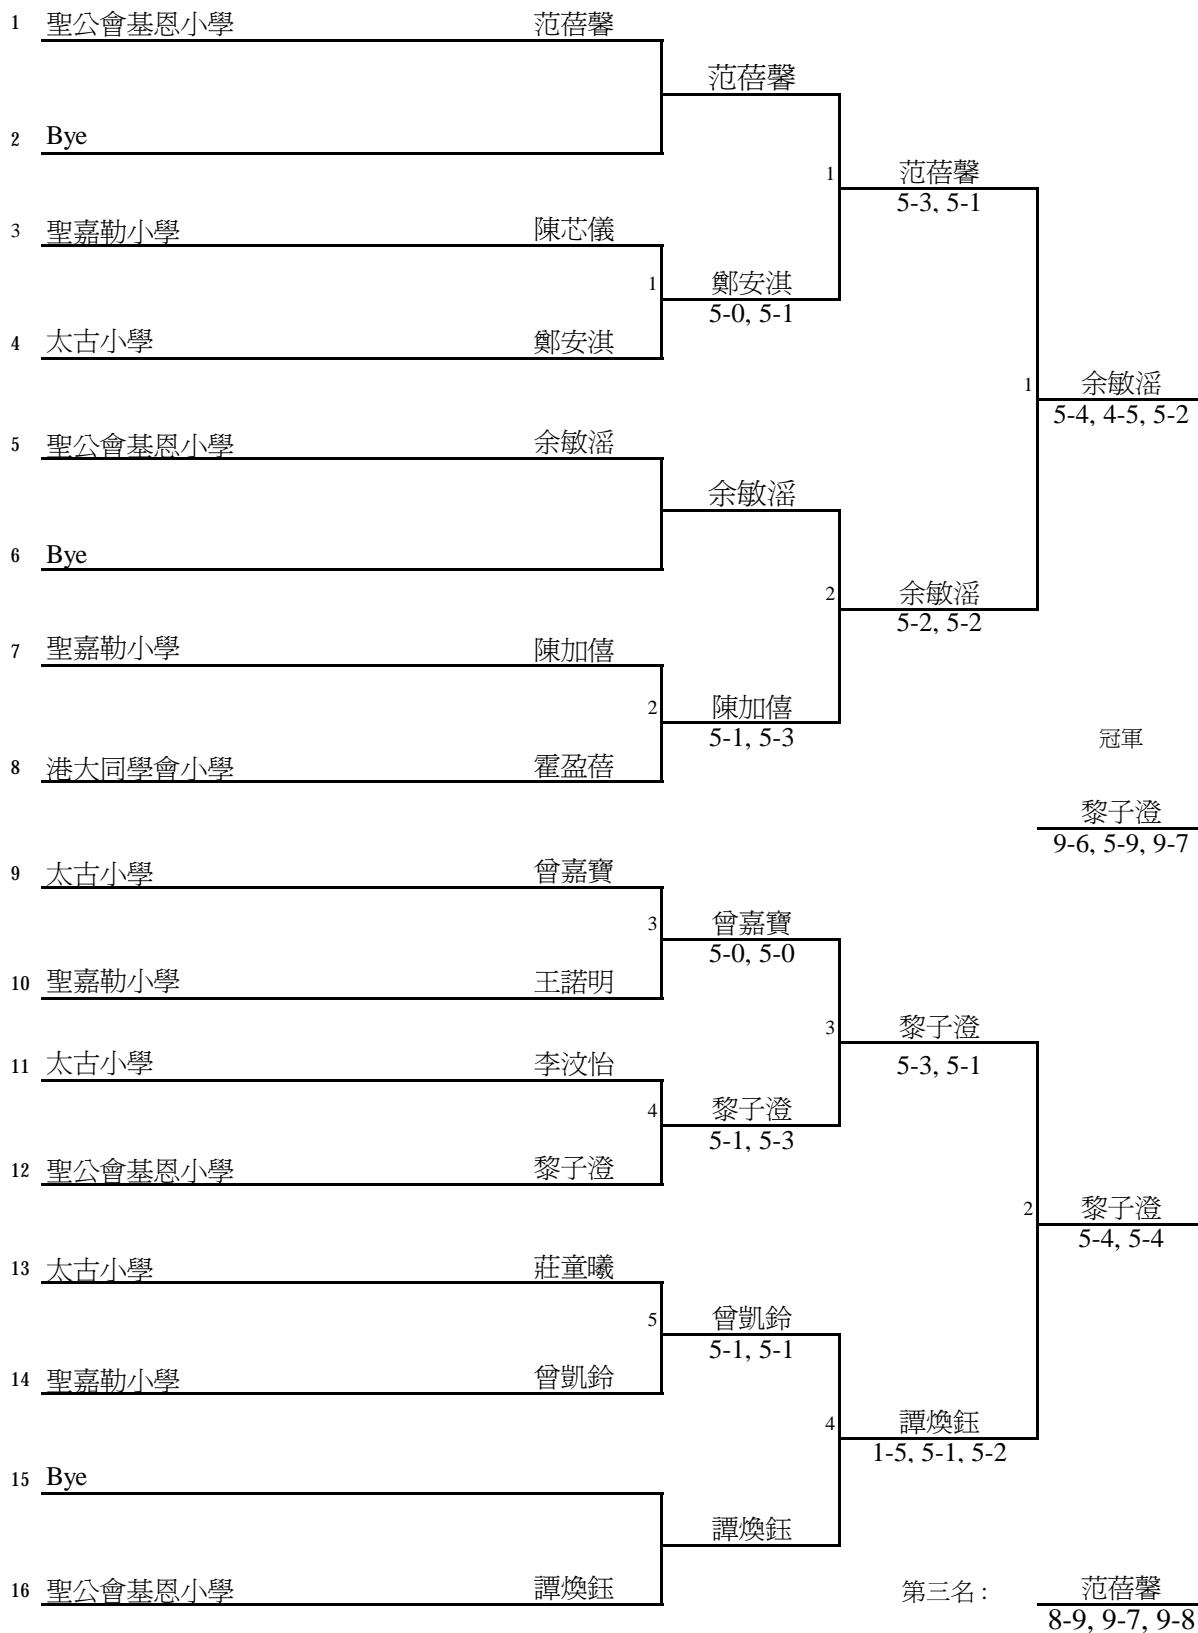

Referee : LIN Chun Lam 連鎮林

第三階段之小型網球分區校際賽2010

香港區 男子 8歲

Referee : LIN Chun Lam 連鎮林

第三階段之小型網球分區校際賽2010

香港區 女子 9歲

Referee : LIN Chun Lam 連鎮林

第三階段之小型網球分區校際賽2010